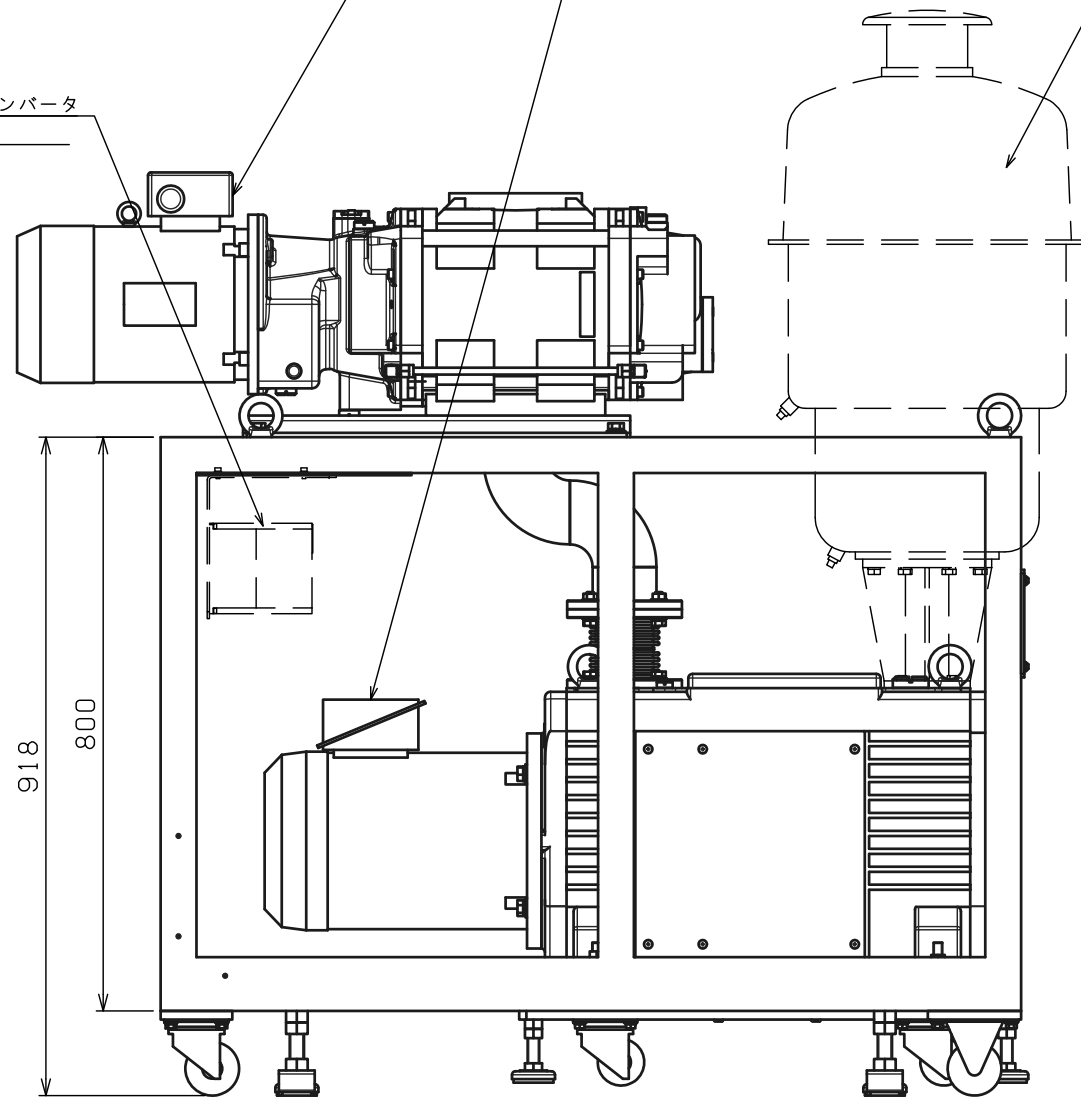

全閉外扇屋内型フランジモータ
3 Phase 3.7kW 2P
AC200V/50, 60Hz AC220V/60Hz

全閉外扇屋内型フランジモータ
3 Phase 7.5kW 4P
AC200V/50, 60Hz AC220V/60Hz

TM-4取付時 (オプション)

3.7kW用インバータ
AC200V級

冷却水出口 Rc3/8

冷却水入口 Rc3/8

- ・ YMV-12A
(PMB1200D+ VS2401付き)
- ・ オプション : インバータ付き
: オイルミストトラップ付き