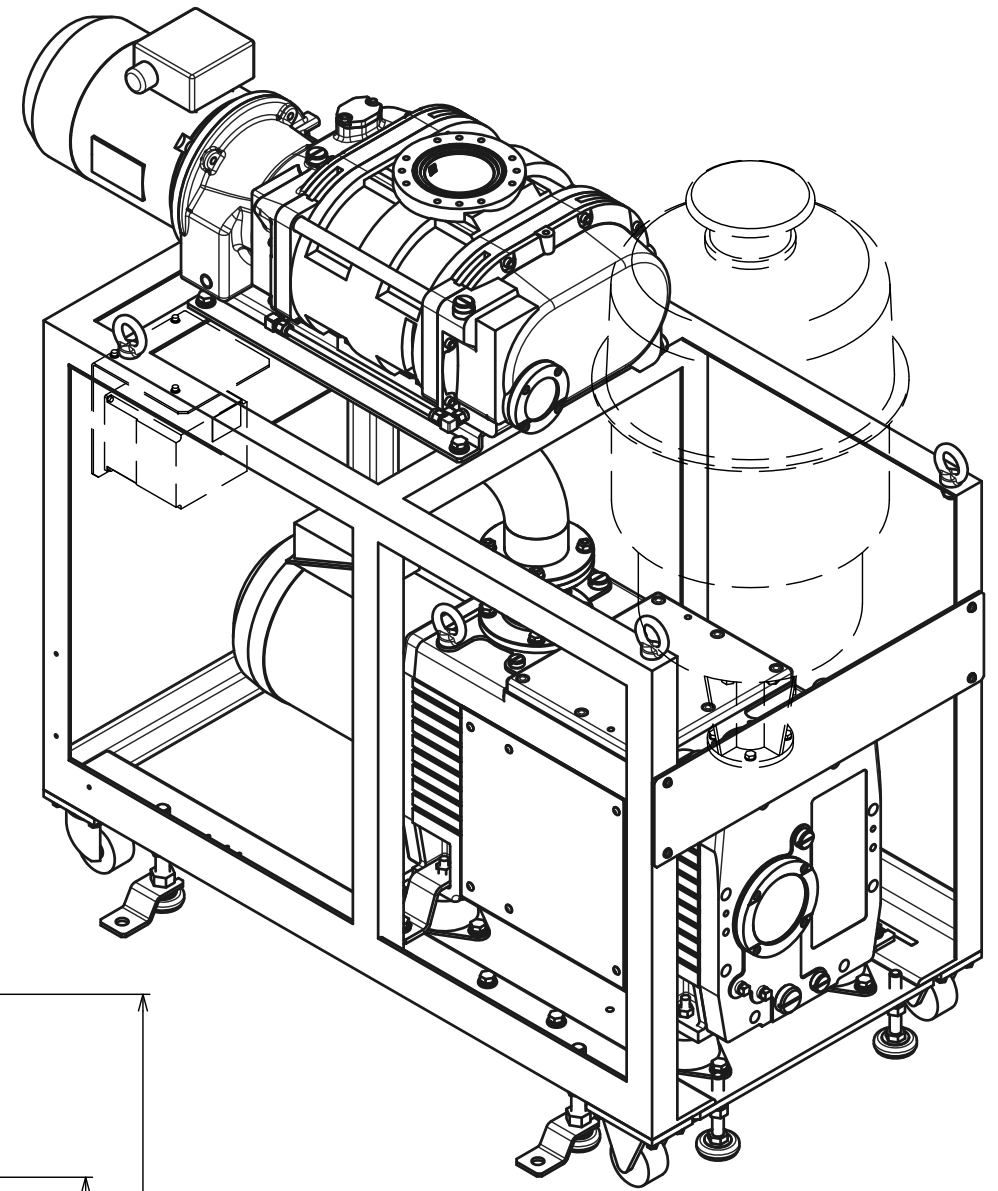

全閉外扇屋内型フランジモータ
3 Phase 3.7kW 2P
AC200V/50, 60Hz AC220V/60Hz

全閉外扇屋内型フランジモータ
3 Phase 7.5kW 4P
AC200V/50, 60Hz AC220V/60Hz

TM-4取付時 (オプション)

3.7kW用インバータ
AC200V級

冷却水出口 Rc3/8

冷却水入口 Rc3/8

- ・ YMV-12A
(PMB1200D+ VS2401付き)
- ・ オプション : インバータ付き
: オイルミストトラップ付き