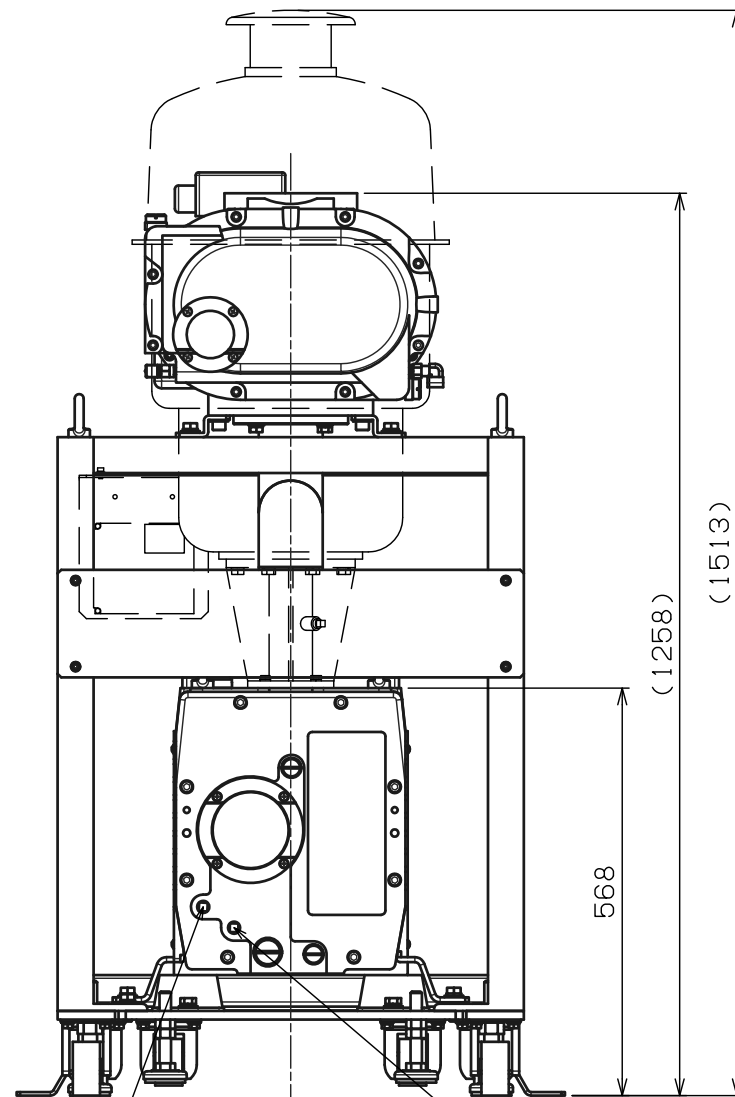

全閉外扇屋内型フランジモータ
3 Phase 3.7kW 2P
AC200V/50, 60Hz AC220V/60Hz

全閉外扇屋内型フランジモータ
3 Phase 7.5kW 4P
AC200V/50, 60Hz AC220V/60Hz

TM-4取付時 (オプション)

3.7kW用インバータ
AC200V級

冷却水出口 Rc3/8

冷却水入口 Rc3/8

- ・ YMV-12A
(PMB1200D+ VS2401付き)
- ・ オプション : インバータ付き
: オイルミストトラップ付き