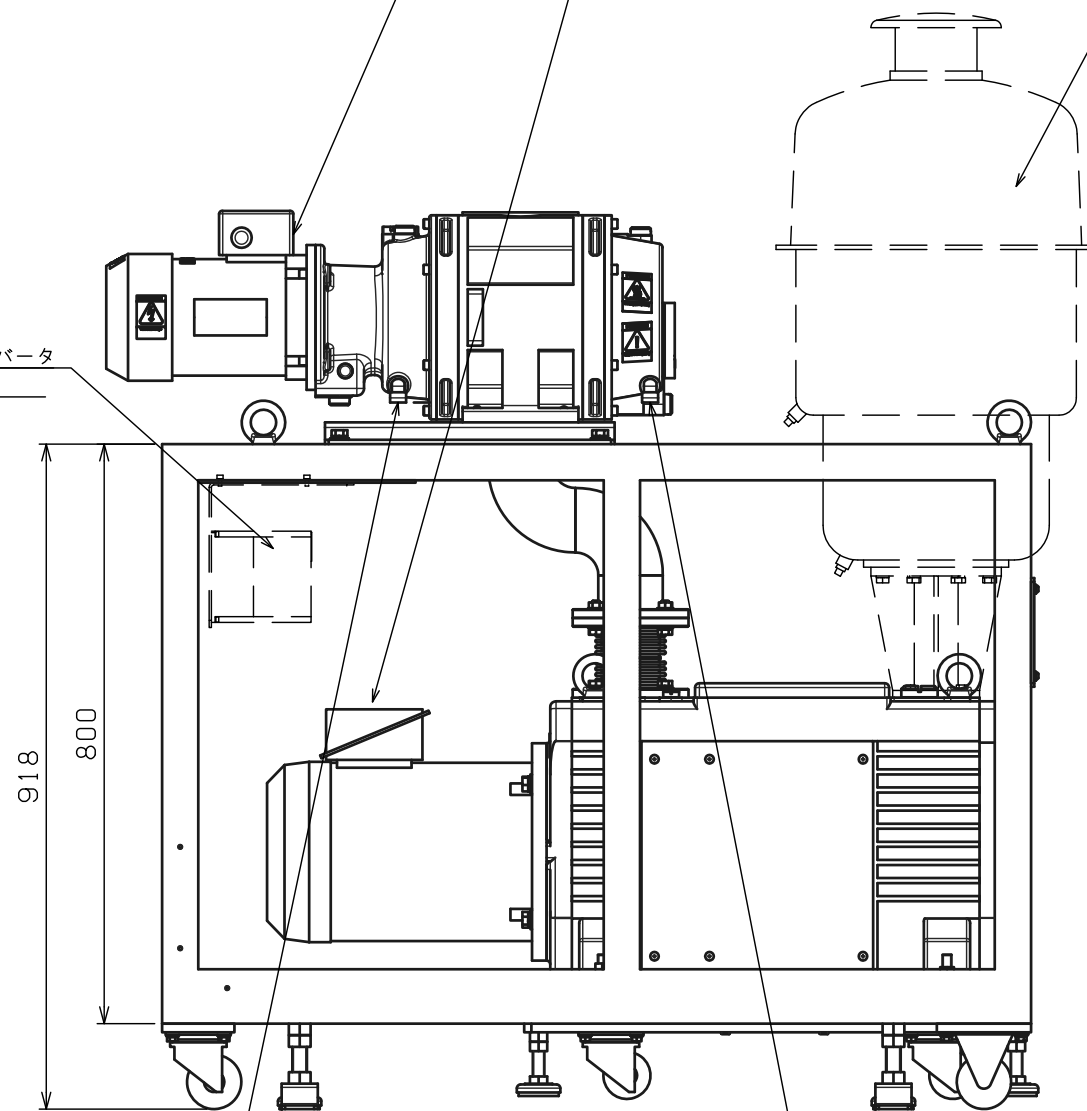

全閉外扇屋内型フランジモータ
3 Phase 2.2kW 2P
AC200V/50, 60Hz AC220V/60Hz

全閉外扇屋内型フランジモータ
3 Phase 7.5kW 4P
AC200V/50, 60Hz AC220V/60Hz

TM-4取付時 (オプション)

2.2kW用インバータ
AC200V級

冷却水入口 Rc3/8

冷却水出口 Rc3/8