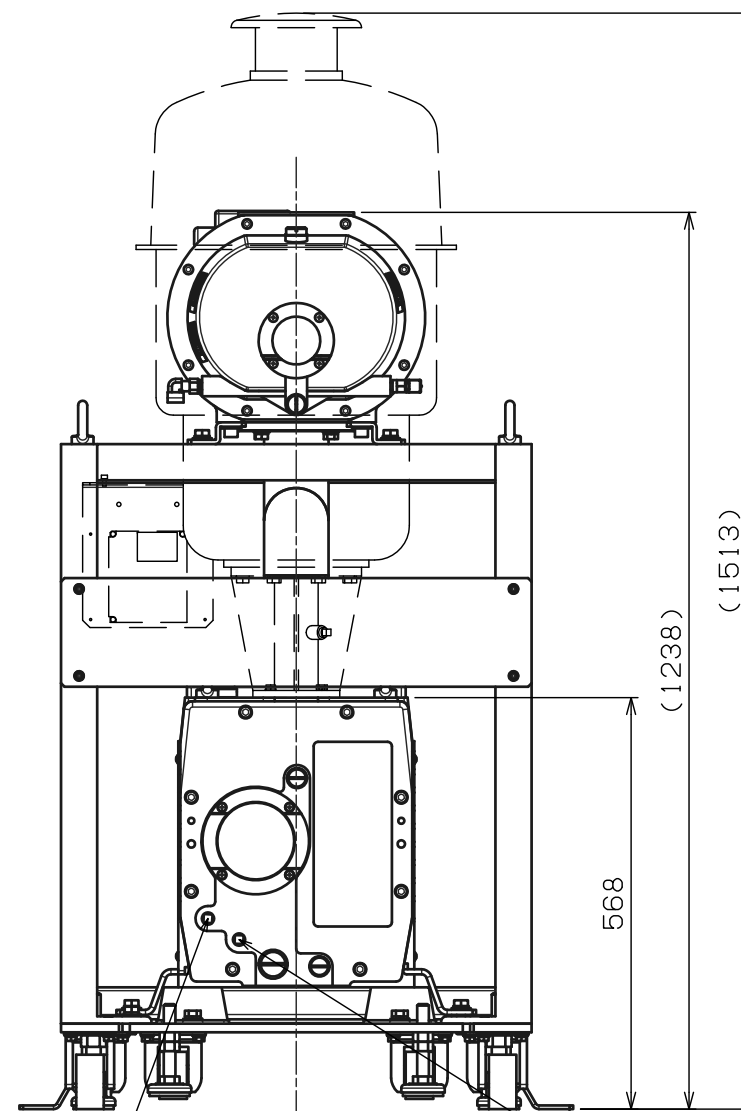

冷却水出口 Rc3/8

冷却水入口 Rc3/8

- YMV-12A
  (PMB600D + VS2401付き)
- オプション: インバータ付き
  : オイルミストトラップ付き